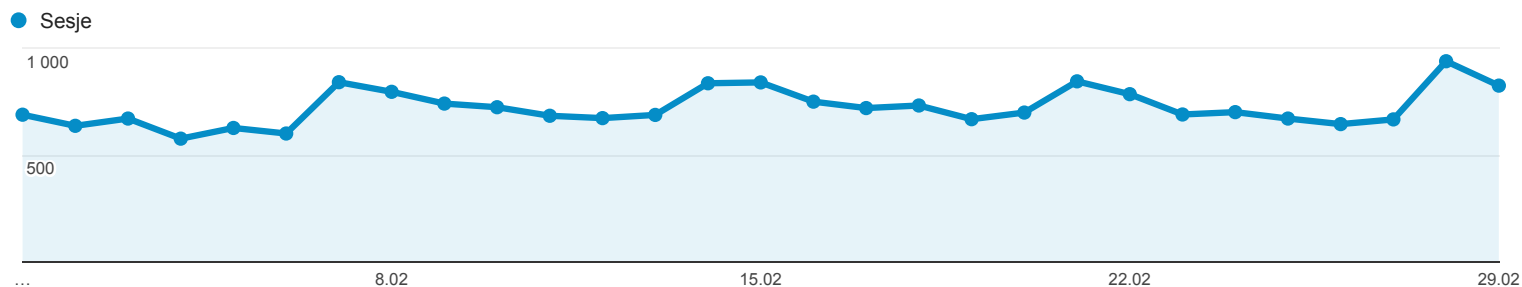

# Odbiorcy ogółem

**Wszyscy użytkownicy**  
100,00% Sesje

Ogółem

Sesje

20 933

Użytkownicy

16 677

Odsłony

47 314

Strony / sesja

2,26

Śr. czas trwania sesji

00:02:17

Współczynnik odrzuceń

61,48%

% nowych sesji