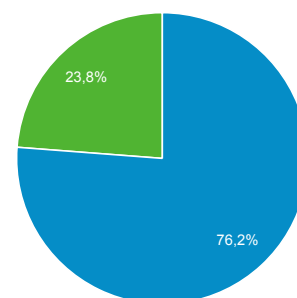

# Odbiorcy ogółem

**Wszyscy użytkownicy**  
100,00% Sesje

Ogółem

Sesje

20 933

Użytkownicy

16 677

Odsłony

47 314

Strony / sesja

2,26

Śr. czas trwania sesji

00:02:17

Współczynnik odrzuceń

61,48%

% nowych sesji

76,18%

New Visitor Returning Visitor

Język

Język	Sesje	% Sesje
1. pl	15 042	71,86%
2. pl-pl	4 015	19,18%
3. en-us	843	4,03%
4. de	296	1,41%
5. de-de	171	0,82%
6. en-gb	154	0,74%
7. en	77	0,37%
8. ru	34	0,16%
9. lt	27	0,13%
10. fr	25	0,12%